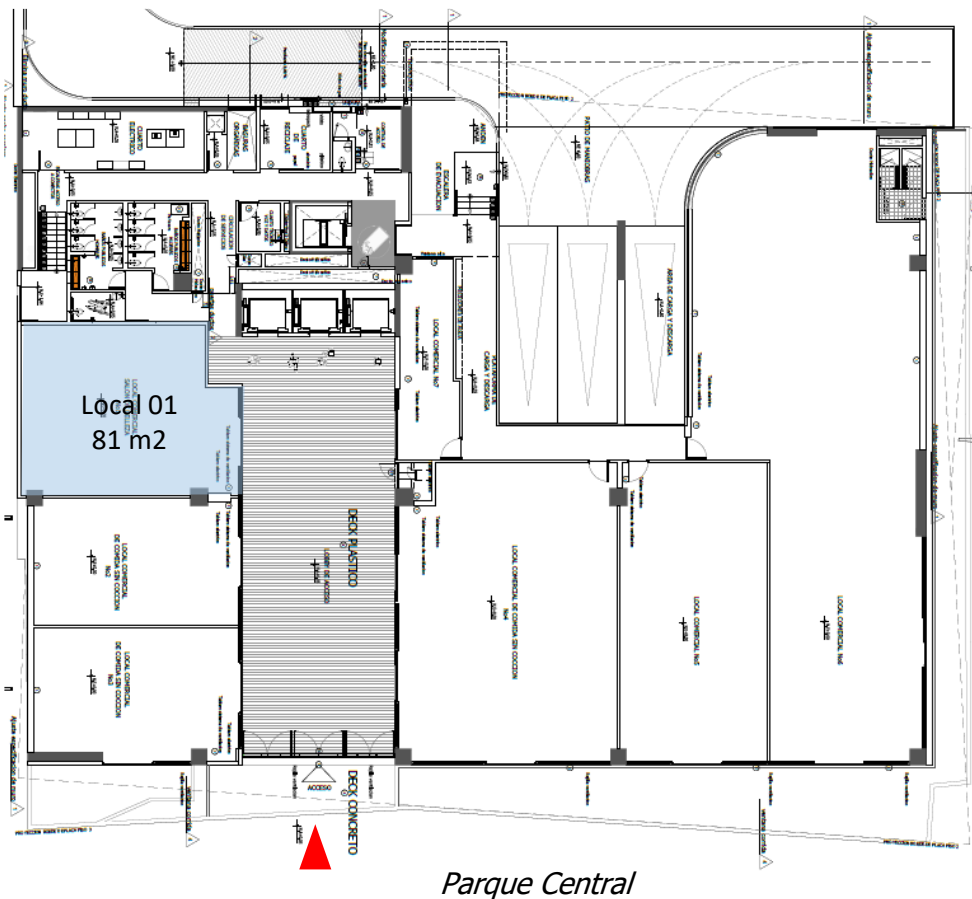

CONNECTA PLAZA		
Local	Área	Uso
01	81 m ²	Servicios

Entrega Inmediata.
Con interiorismo.

Juan Camilo León
Director Comercial
(+57) 317 893 3171
jcleon@terranum.com

RECORRIDO VIRTUAL

<http://www.terranum.com/SitePages/recorridoconnecta/connecta26.aspx>