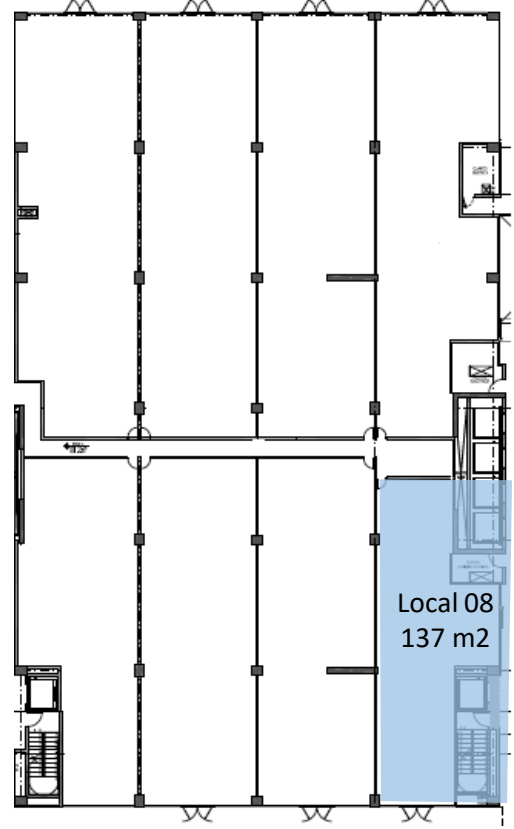

Vía Uno

GOLD 2		
Local	Área	Uso
08	137 m²	Servicios

Entrega Inmediata.
Con interiorismo.

CONTACTO

Juan Camilo León
Director Comercial
(+57) 317 893 3171
jcleon@terranum.com

RECORRIDO VIRTUAL

<http://www.terranum.com/SitePages/recorridoconnecta/connecta26.aspx>

Connecta 26
Bogotá, Colombia