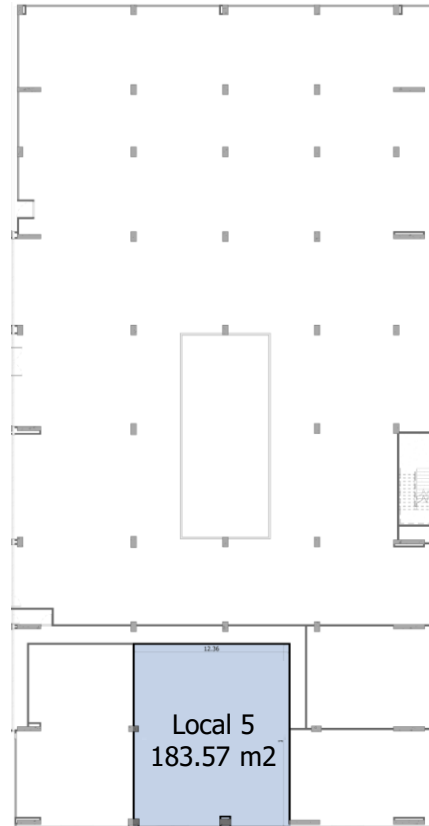

RECORRIDO VIRTUAL

<http://www.terranum.com/SitePages/recorridoconnecta/connecta26.aspx>

Connecta 26
Bogotá, Colombia

Más clientes para crecer

Parque Central

Vía Uno

GOLD 4		
Local	Área	Uso
04	219 m ²	Servicios

Connecta 26
Bogotá, Colombia

Calle 52a

Parque Central

GOLD 9		
Local	Área	Uso
05	183,57 m ²	Comidas

Entrega Inmediata.
Obra gris

Juan Camilo León
Director Comercial
(+57) 317 893 3171
jcleon@terranum.com

RECORRIDO VIRTUAL