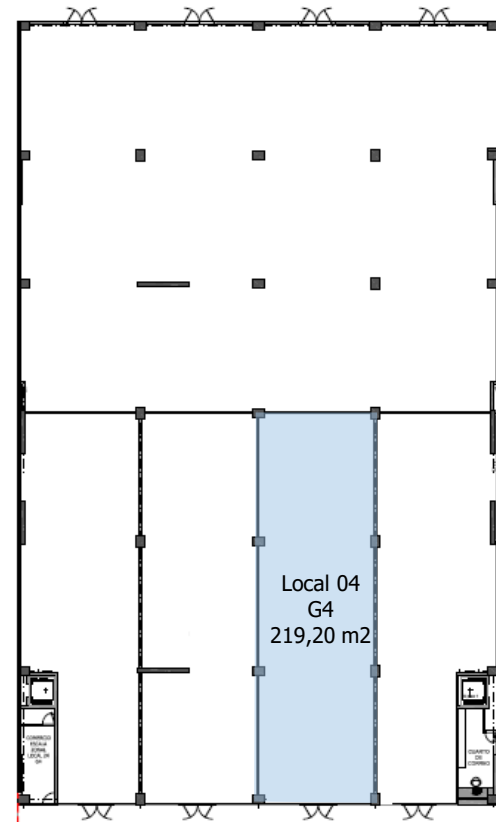

RECORRIDO VIRTUAL

<http://www.terranum.com/SitePages/recorridoconnecta/connecta26.aspx>

Connecta 26
Bogotá, Colombia

Más clientes para crecer

Parque Central

Vía Uno

GOLD 4		
Local	Área	Uso
04	219 m ²	Servicios