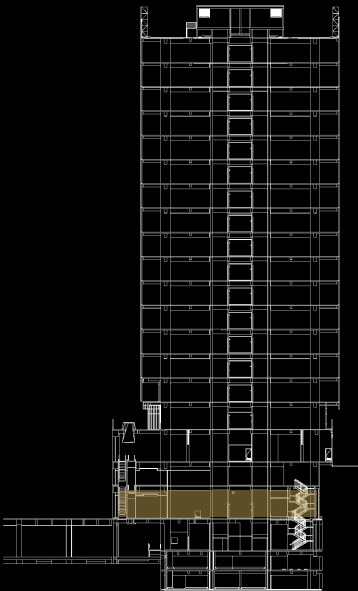

Piso 1

Comidas y Bebidas

Av. Boyacá

Canal El Salitre

Calle 81 B

Local	Área
Isla 2	12
Isla 3	12
Local 2	80

Contacto

Juan Camilo León
TERRANUM
(+57) 317 893 3171
jcleon@terranum.com