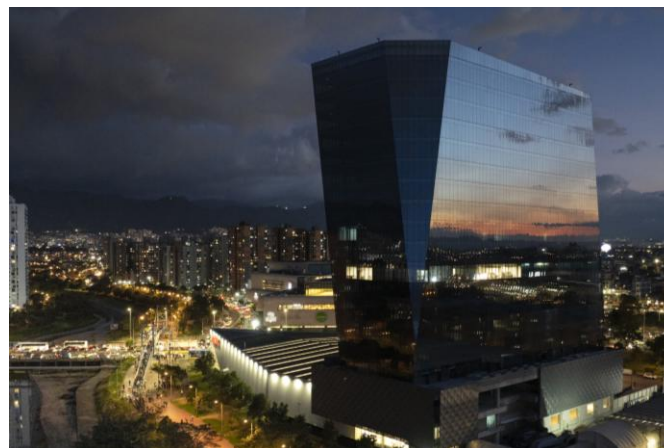

# UNA NUEVA VISIÓN

**Connecta 80** es un proyecto diseñado para que las empresas y sus empleados encuentren todo lo que necesiten en su día a día.

Con vista a Bogotá de 360 grados, **una amplia oferta de comercio, zonas verdes y amenidades, Connecta 80** brindará una experiencia pensada en incrementar el bienestar de los residentes y la productividad para las empresas, en un punto céntrico **para acceder con mayor facilidad desde cualquier punto de la ciudad.**