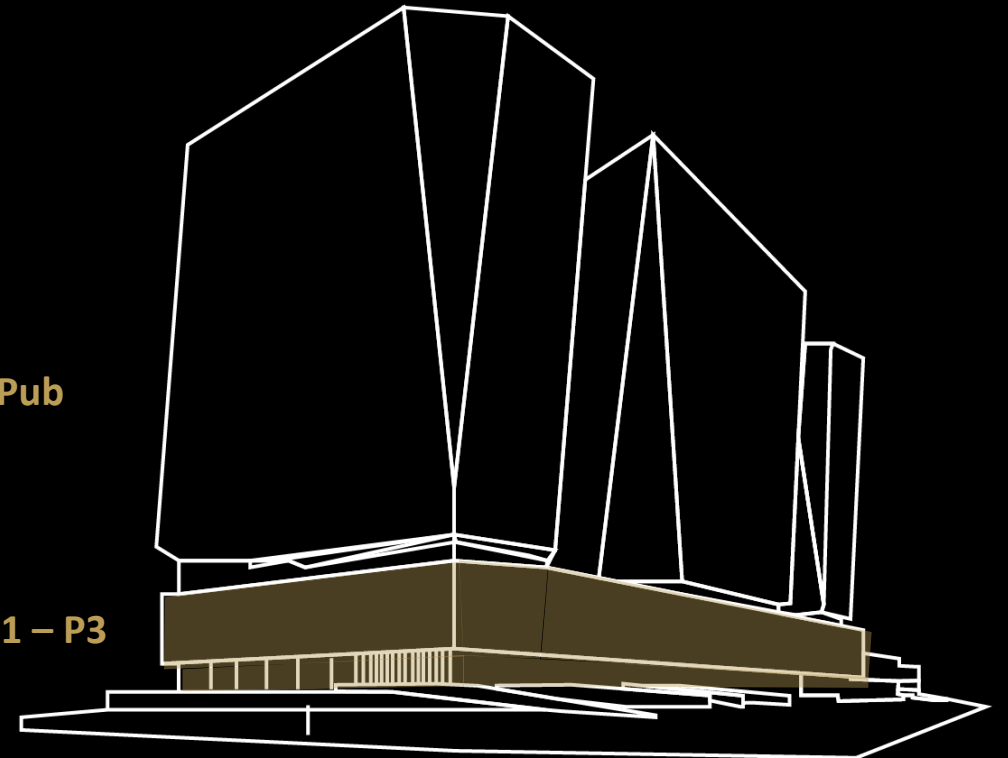

Mix Comercial

Espacios para vivir experiencias

EN CADA MOMENTO DEL DÍA

Sin salir del lugar
de trabajo

Café

Postres

Centro de
Atención

Conveniencia

Hamburguesas

Parrilla

Saludable

Pub

Mexicana

Oriental

Peruana

Pollo

Postres

Pizza

P1 – P3