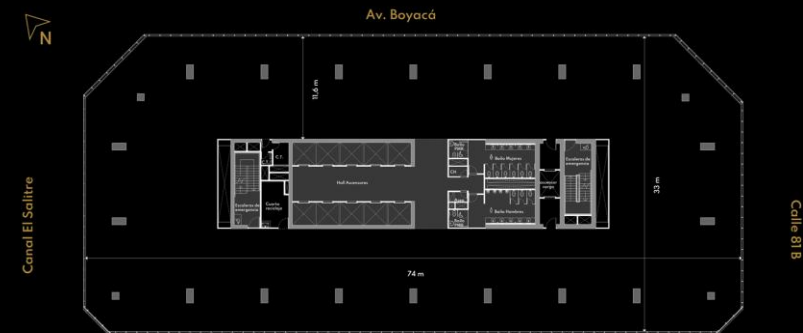

Planta Tipo

Pisos 17 y 10