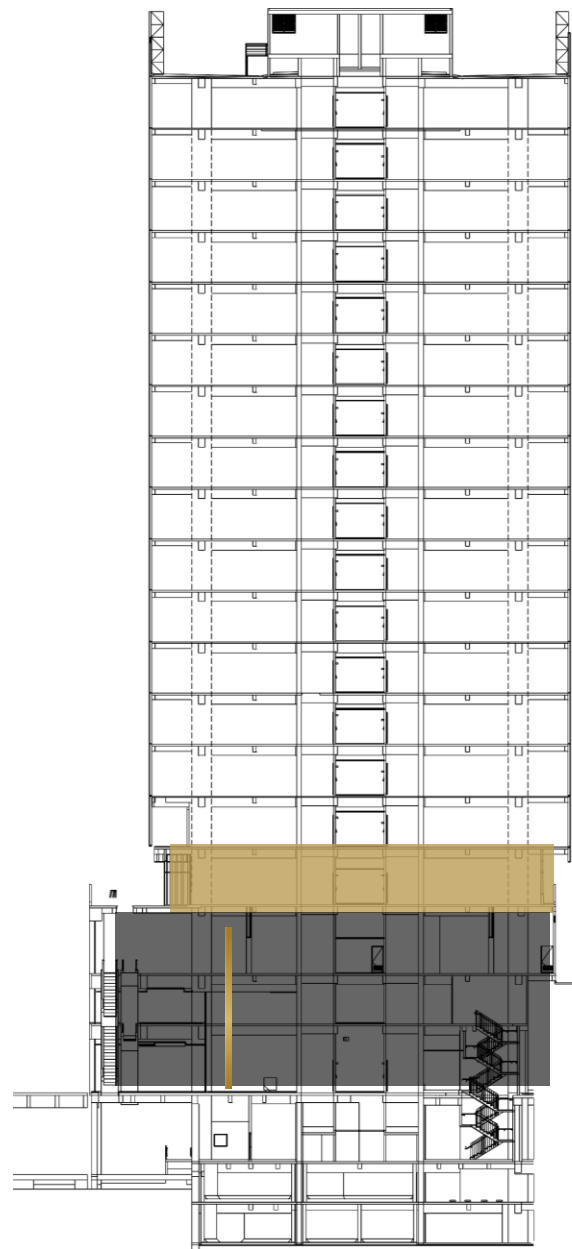

 **CONNECTA80**
Conexión empresarial

- P4 Amenities
- P3
- P2 Retail
- P1

Café y Postres

Conveniencia

Restaurantes

Gimnasio

UN DESTINO PARA

Inspirarse y conectar

Piso 1

Piso 2

MONTEVIDEO 80

PLAZA GASTRONÓMICA

Un lugar donde los sabores y las personas se encuentran, creando una **experiencia que trasciende lo cotidiano.**

Aquí, colaboradores, visitantes y habitantes de la zona pueden disfrutar una oferta diversa, cómoda y accesible, diseñada para conectar y compartir en **cada momento del día.**

Estado actual

**Imágenes de referencia, sujetas a modificaciones*

Look and feel potencial

**Imágenes de referencia, sujetas a modificaciones*

Piso 3

ONNA 80
PLAZA GASTRONÓMICA

CONTACTO

Juan Camilo León
Director Comercial