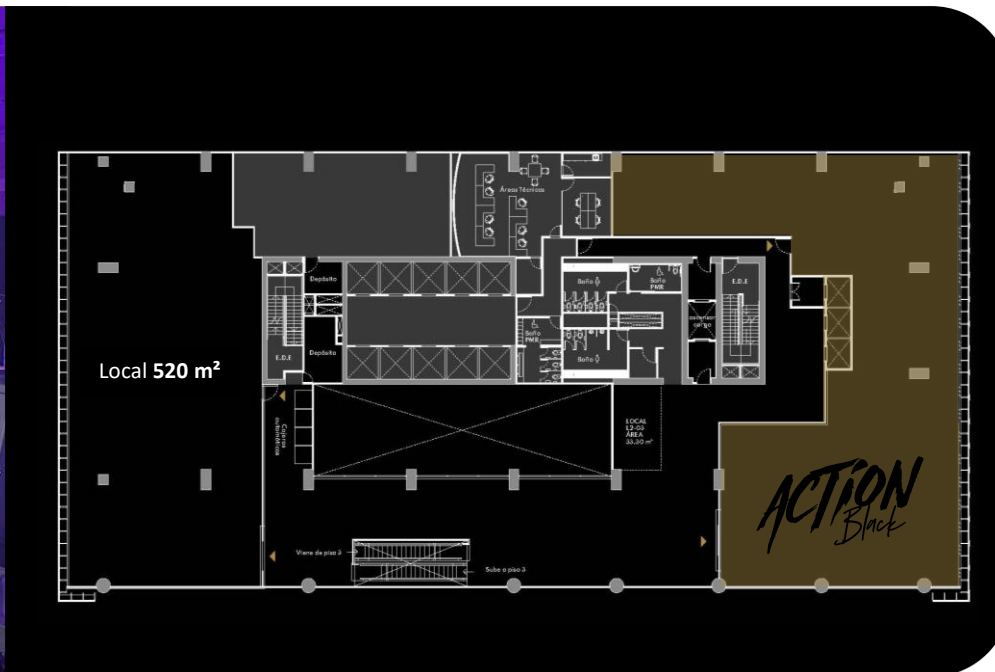

 **CONNECTA80**
Conexión empresarial

- P4 Amenities
- P3
- P2 Retail
- P1

Café y Postres

Conveniencia

Restaurantes

Gimnasio

UN DESTINO PARA

Inspirarse y conectar

Piso 1

Piso 2

MONTEVIDEO 80

PLAZA GASTRONÓMICA

Un lugar donde los sabores y las personas se encuentran, creando una **experiencia que trasciende lo cotidiano.**

Aquí, colaboradores, visitantes y habitantes de la zona pueden disfrutar una oferta diversa, cómoda y accesible, diseñada para conectar y compartir en **cada momento del día.**

Estado actual

**Imágenes de referencia, sujetas a modificaciones*

Look and feel potencial

**Imágenes de referencia, sujetas a modificaciones*

Piso 3

ONNA 80
PLAZA GASTRONÓMICA

CONTACTO

Juan Camilo León
Director Comercial