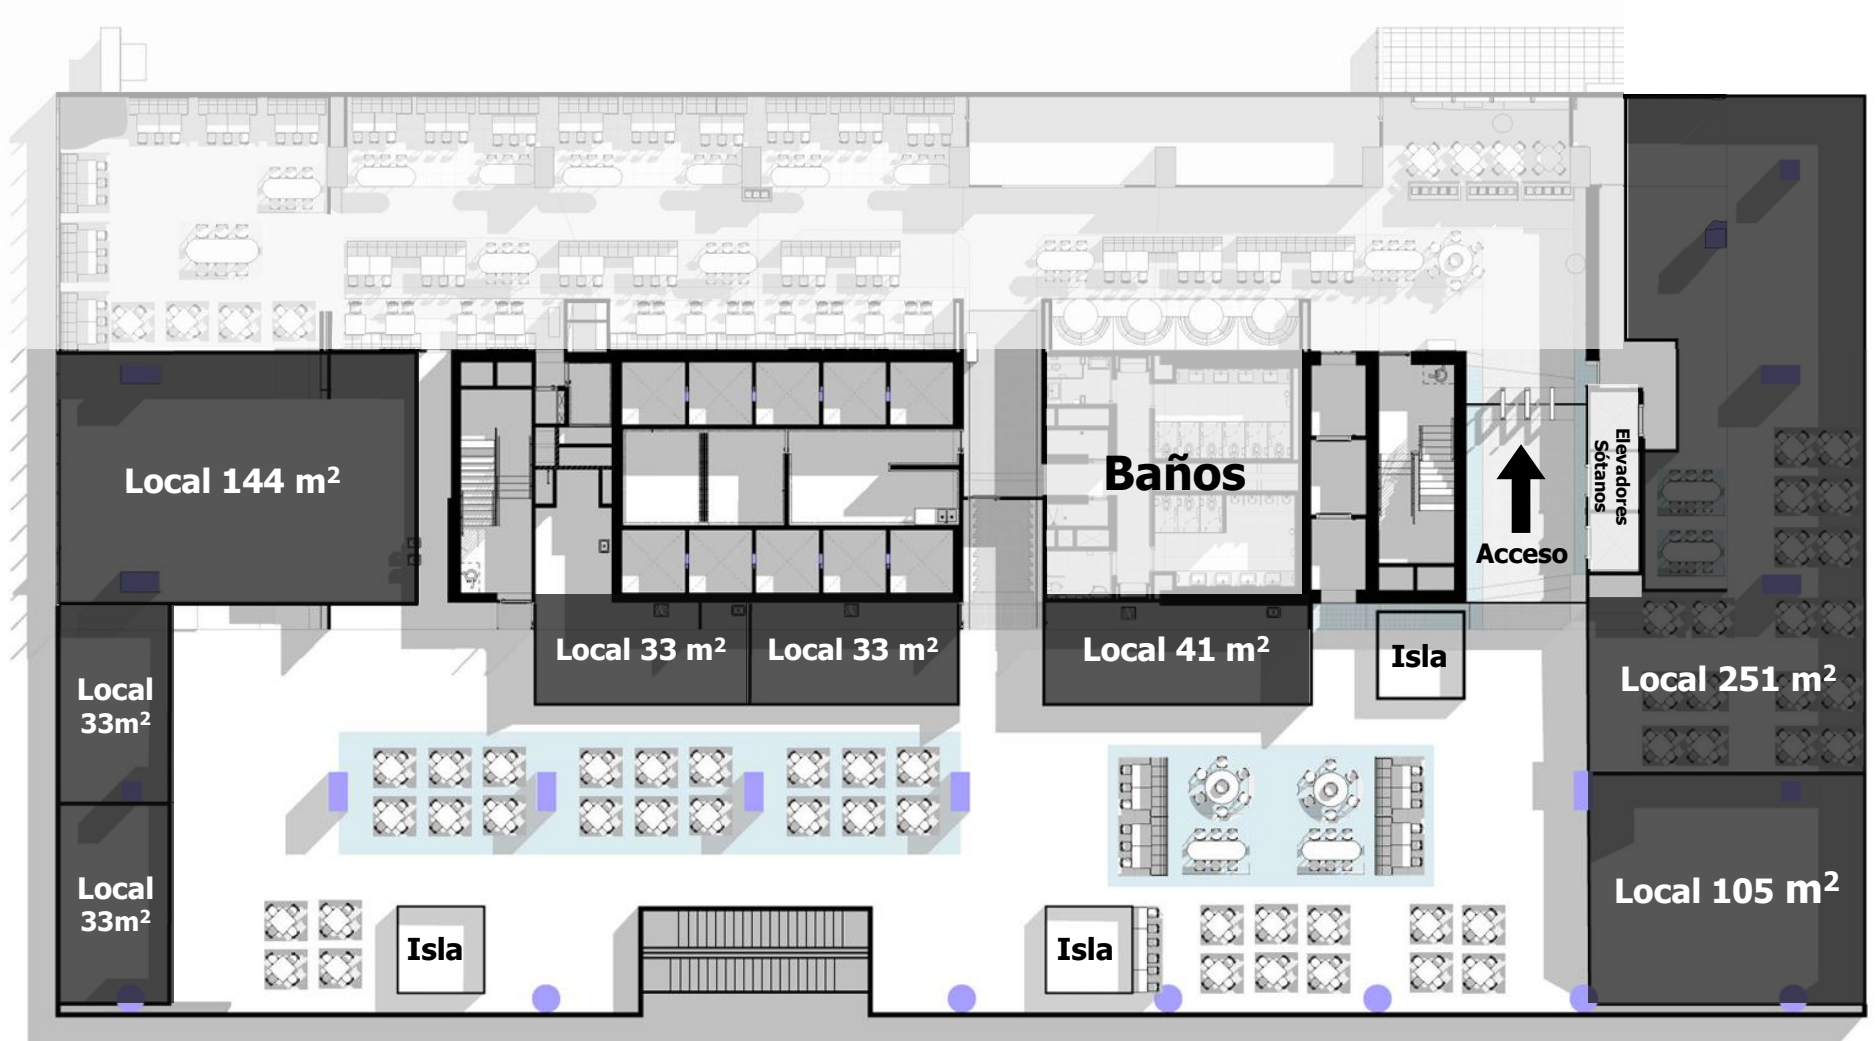

Piso 1

Piso 2

MONTEVIDEO 80

PLAZA GASTRONÓMICA

Un lugar donde los sabores y las personas se encuentran, creando una **experiencia que trasciende lo cotidiano.**

Aquí, colaboradores, visitantes y habitantes de la zona pueden disfrutar una oferta diversa, cómoda y accesible, diseñada para conectar y compartir en **cada momento del día.**

Estado actual

**Imágenes de referencia, sujetas a modificaciones*

Look and feel potencial

**Imágenes de referencia, sujetas a modificaciones*

Piso 3

ONNA 80
PLAZA GASTRONÓMICA

CONTACTO

Juan Camilo León
Director Comercial